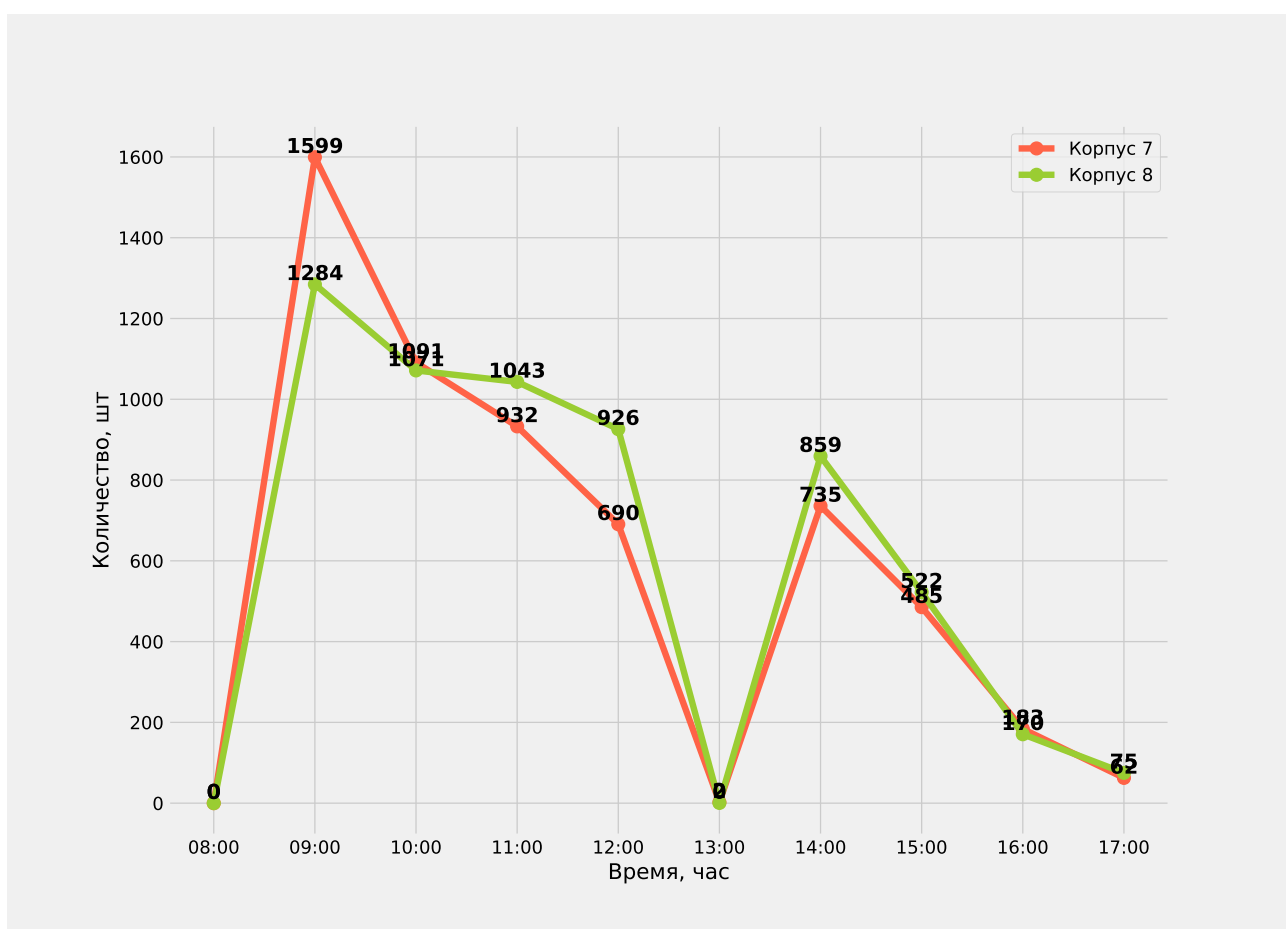

4 декабря 2023 г.

Отчет по анализу данных интеллектуальной системы учета яйца «Агробит С»

1. Внутриденное распределение яйца по корпусам, накопительно за период с 18 сентября 2023 по 24 сентября 2023

	Корпус 7	Корпус 8	Суммарно
Общее количество, шт	42657	43450	86107
Среднее количество, шт/корпус	6093	6207	6150

Внутрисменное распределение по корпусам,